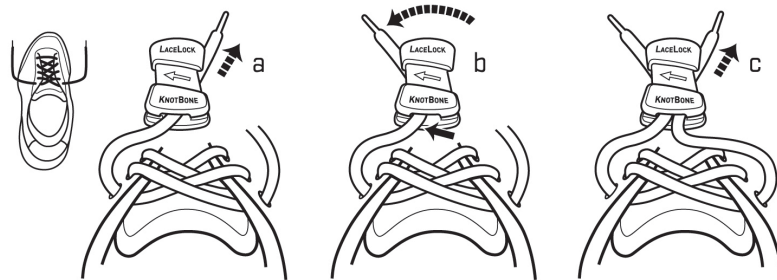

NITE IZE[®]

INNOVATION

START HERE: COMMENCER ICI: HIER BEGINNEN: COMIENZA AQUÍ:

KNOT BONE™ LACELOCK™

WORKS 2 WAYS: FONCTIONNE DE 2 FAÇONS: 2 METHODEN: FUNCIONA DE DOS MANERAS:

1. LOCK VERROUILLE SICHERN SE SUJETA

2. CINCH SANGLE SPERREN SE APRIETA

CINCH
SANGLE
SPERREN
SE APRIETA

* Medium shoe size. Adjust for smaller/larger size shoes.
* Taille de chaussure moyenne. Ajuster pour des tailles de chaussure plus petites ou plus grandes.
* Mittlere Schuhgröße. Für größere/kleinere Schuhe entsprechend anpassen.
* Talla de zapato mediana. Ajustelo para zapatos más pequeños/grandes.