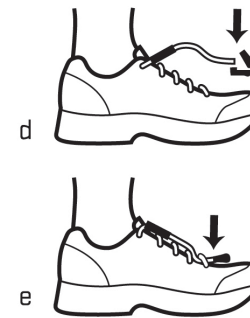

NITE IZE[®]

INNOVATION

START HERE: COMMENCER ICI: HIER BEGINNEN: COMIENZA AQUÍ:

KNOT BONE™ LACELOCK™

WORKS 2 WAYS: FONCTIONNE DE 2 FAÇONS: 2 METHODEN: FUNCIONA DE DOS MANERAS:

1. LOCK VERROUILLE SICHERN SE SUJETA

2. CINCH SANGLE SPERREN SE APRIETA

CINCH
SANGLE
SPERREN
SE APRIETA

* Medium shoe size. Adjust for smaller/larger size shoes.
* Taille de chaussure moyenne. Ajuster pour des tailles de chaussure plus petites ou plus grandes.
* Mittlere Schuhgröße. Für größere/kleinere Schuhe entsprechend anpassen.
* Talla de zapato mediana. Ajustelo para zapatos más pequeños/grandes.