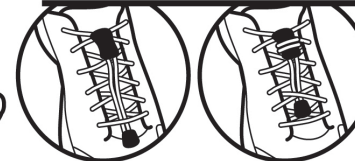

NITE IZE[®]

INNOVATION

START HERE: COMMENCER ICI: HIER BEGINNEN: COMIENZA AQUÍ:

KNOT BONE™ LACELOCK™

WORKS 2 WAYS: FONCTIONNE DE 2 FAÇONS: 2 METHODEN: FUNCIONA DE DOS MANERAS:

1. LOCK VERROUILLE SICHERN SE SUJETA

2. CINCH SANGLE SPERREN SE APRIETA

CINCH
SANGLE
SPERREN
SE APRIETA

* Medium shoe size. Adjust for smaller/larger size shoes.
* Taille de chaussure moyenne. Ajuster pour des tailles de chaussure plus petites ou plus grandes.
* Mittlere Schuhgröße. Für größere/kleinere Schuhe entsprechend anpassen.
* Talla de zapato mediana. Ajustelo para zapatos más pequeños/grandes.