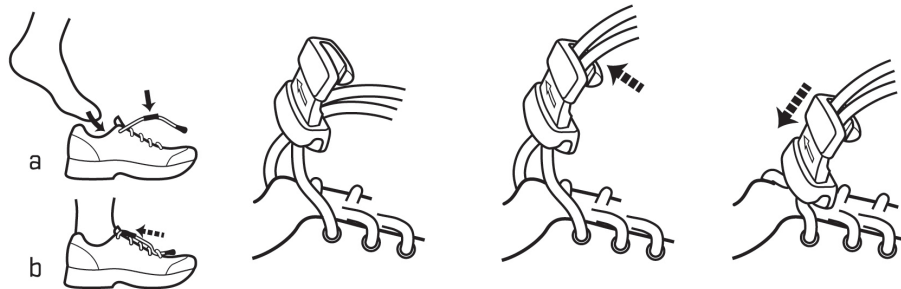

NITE IZE[®]

INNOVATION

START HERE: COMMENCER ICI: HIER BEGINNEN: COMIENZA AQUÍ:

KNOT BONE™ LACELOCK™

WORKS 2 WAYS: FONCTIONNE DE 2 FAÇONS: 2 METHODEN: FUNCIONA DE DOS MANERAS:

1. LOCK VERROUILLE SICHERN SE SUJETA

2. CINCH SANGLE SPERREN SE APRIETA

CINCH
SANGLE
SPERREN
SE APRIETA

* Medium shoe size. Adjust for smaller/larger size shoes.
* Taille de chaussure moyenne. Ajuster pour des tailles de chaussure plus petites ou plus grandes.
* Mittlere Schuhgröße. Für größere/kleinere Schuhe entsprechend anpassen.
* Talla de zapato mediana. Ajustelo para zapatos más pequeños/grandes.