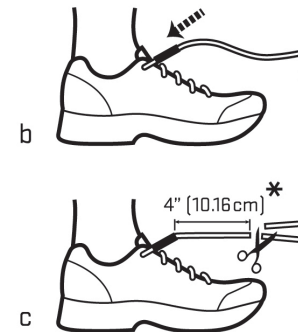

NITE IZE[®]

INNOVATION

START HERE: COMMENCER ICI: HIER BEGINNEN: COMIENZA AQUÍ:

KNOT BONE™ LACELOCK™

WORKS 2 WAYS: FONCTIONNE DE 2 FAÇONS: 2 METHODEN: FUNCIONA DE DOS MANERAS:

1. LOCK VERROUILLE SICHERN SE SUJETA

2. CINCH SANGLE SPERREN SE APRIETA

CINCH
SANGLE
SPERREN
SE APRIETA

* Medium shoe size. Adjust for smaller/larger size shoes.
* Taille de chaussure moyenne. Ajuster pour des tailles de chaussure plus petites ou plus grandes.
* Mittlere Schuhgröße. Für größere/kleinere Schuhe entsprechend anpassen.
* Talla de zapato mediana. Ajustelo para zapatos más pequeños/grandes.