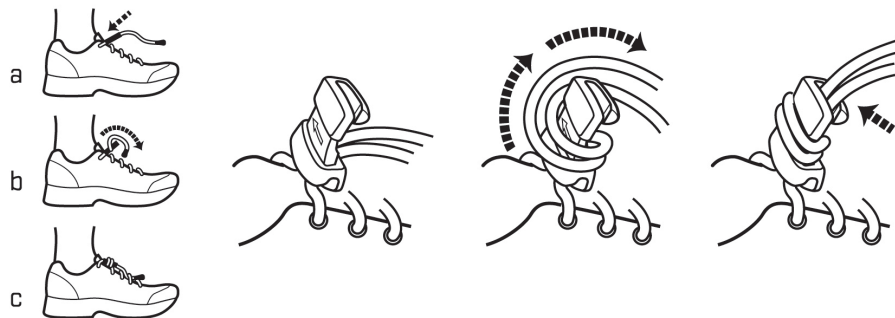

NITE IZE[®]

INNOVATION

START HERE: COMMENCER ICI: HIER BEGINNEN: COMIENZA AQUÍ:

KNOT BONE™ LACELOCK™

WORKS 2 WAYS: FONCTIONNE DE 2 FAÇONS: 2 METHODEN: FUNCIONA DE DOS MANERAS:

1. LOCK VERROUILLE SICHERN SE SUJETA

2. CINCH SANGLE SPERREN SE APRIETA

CINCH
SANGLE
SPERREN
SE APRIETA

* Medium shoe size. Adjust for smaller/larger size shoes.
* Taille de chaussure moyenne. Ajuster pour des tailles de chaussure plus petites ou plus grandes.
* Mittlere Schuhgröße. Für größere/kleinere Schuhe entsprechend anpassen.
* Talla de zapato mediana. Ajustelo para zapatos más pequeños/grandes.