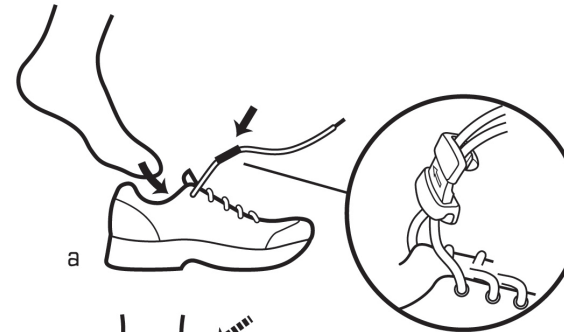

NITE IZE[®]

INNOVATION

START HERE: COMMENCER ICI: HIER BEGINNEN: COMIENZA AQUÍ:

KNOT BONE™ LACELOCK™

WORKS 2 WAYS: FONCTIONNE DE 2 FAÇONS: 2 METHODEN: FUNCIONA DE DOS MANERAS:

1. LOCK VERROUILLE SICHERN SE SUJETA

2. CINCH SANGLE SPERREN SE APRIETA

CINCH
SANGLE
SPERREN
SE APRIETA

* Medium shoe size. Adjust for smaller/larger size shoes.
* Taille de chaussure moyenne. Ajuster pour des tailles de chaussure plus petites ou plus grandes.
* Mittlere Schuhgröße. Für größere/kleinere Schuhe entsprechend anpassen.
* Talla de zapato mediana. Ajustelo para zapatos más pequeños/grandes.