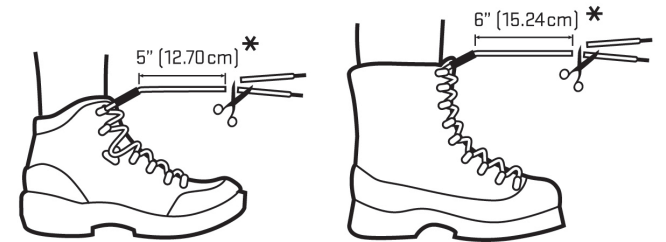

NITE IZE[®]

INNOVATION

START HERE: COMMENCER ICI: HIER BEGINNEN: COMIENZA AQUÍ:

KNOT BONE™ LACELOCK™

WORKS 2 WAYS: FONCTIONNE DE 2 FAÇONS: 2 METHODEN: FUNCIONA DE DOS MANERAS:

1. LOCK VERROUILLE SICHERN SE SUJETA

2. CINCH SANGLE SPERREN SE APRIETA

CINCH
SANGLE
SPERREN
SE APRIETA

* Medium shoe size. Adjust for smaller/larger size shoes.
* Taille de chaussure moyenne. Ajuster pour des tailles de chaussure plus petites ou plus grandes.
* Mittlere Schuhgröße. Für größere/kleinere Schuhe entsprechend anpassen.
* Talla de zapato mediana. Ajustelo para zapatos más pequeños/grandes.