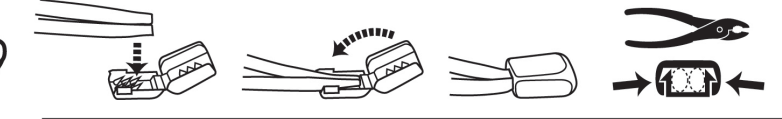

NITE IZE[®]

INNOVATION

START HERE: COMMENCER ICI: HIER BEGINNEN: COMIENZA AQUÍ:

KNOT BONE™ LACELOCK™

WORKS 2 WAYS: FONCTIONNE DE 2 FAÇONS: 2 METHODEN: FUNCIONA DE DOS MANERAS:

1. LOCK VERROUILLE SICHERN SE SUJETA

2. CINCH SANGLE SPERREN SE APRIETA

CINCH
SANGLE
SPERREN
SE APRIETA

* Medium shoe size. Adjust for smaller/larger size shoes.
* Taille de chaussure moyenne. Ajuster pour des tailles de chaussure plus petites ou plus grandes.
* Mittlere Schuhgröße. Für größere/kleinere Schuhe entsprechend anpassen.
* Talla de zapato mediana. Ajustelo para zapatos más pequeños/grandes.